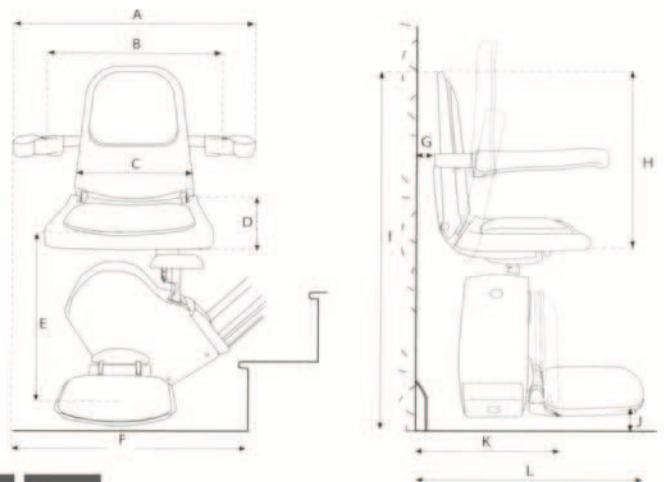

LIFT Confort

c/ Pamplona nº11 Local 1
08227 Terrassa (Bcn)

Contacte con nosotros sin compromiso:

info@liftconfort.com Tel: 937832477

Especificaciones

Potencia del motor	0.25 Kw
Velocidad de salida del motor	Nunca mayor de 0.15 m/s
Sistema de manejo	Cremallera y piñón
Par de torsión de salida del motor	108 Nm
Suministro de Electricidad	24v DC (Batería)
Capacidad máxima	127 Kgs
Carril	Aluminio Anodizado
Suministro de red	220V, Cargador de 50H

ACOUDE/ES0307